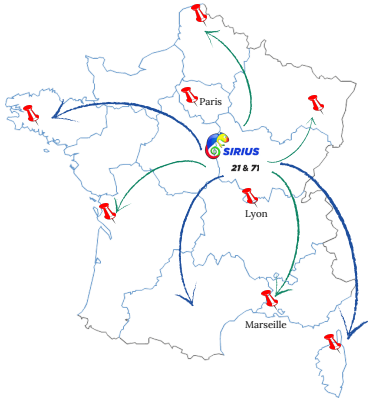

➔ Transports nationaux

D'**une palette au camion complet**, Sirius est au service de ses clients pour expédier en France métropolitaine et en Corse en Semi Tautliner, Fourgon et livraison hayon ...

➔ Transports internationaux et Overseas

La prise en charge rapide de vos marchandises dans **toute l'Europe** est garantie par notre réseau. Notre équipe s'occupe de toutes les **formalités douanières** pour vos expéditions hors UE.

Service Overseas

MARITIME

AÉRIEN

FERROVIAIRE

Prise en charge de vos flux en import ou en export dans le monde entier à travers de nombreuses solutions par air, par mer ou par rail vers la Chine.

➔ Transports de sapins de Noël en provenance du Morvan :

Lots partiels et complets sur palettes ou en vrac vers toute la France, y compris au MIN de Rungis.

➔ Transports de tonneaux

Sirius est en capacité de transporter vos tonneaux sur le **national, en Corse et à l'export** en toute sécurité.